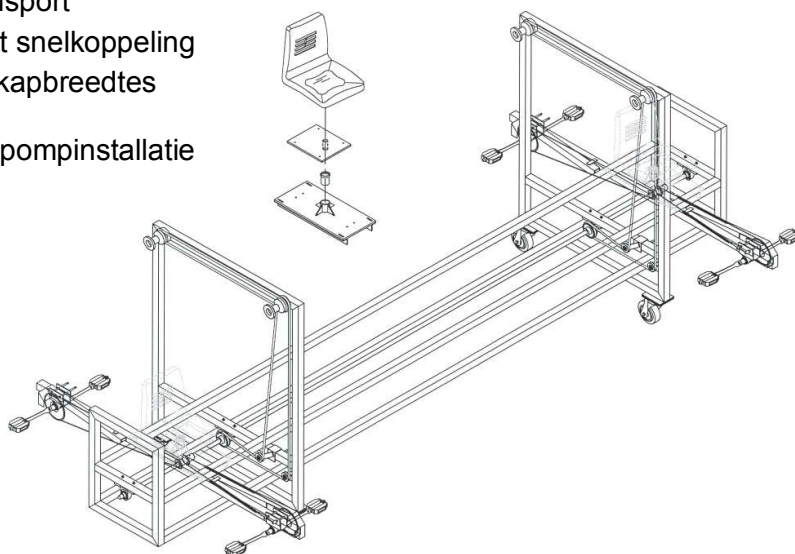

**DUAL SPUITFIETS**  
*voor aan binnenzijde schoonspuiten van kasdek*  
**HW-nr.: 7659500**

**Technische specificaties**

- Aluminium frame
- 2 trapstelen
- 4 buisrollen met beveiliging
- 2 draaibare zittingen met hoge rugleuning
- 4 zwenkwielen t.b.v. transport
- R.V.S. slanggeleider met snelkoppeling
- Opties: verschillende kapbreedtes  
1 zitting  
met complete pompinstallatie

**DUAL SPRAYING BIKE**  
*for inside cleaning of glass houses*  
**HW-no.: 7659500**

**Technical specifications**

- Aluminium frame
- 2 pedals
- 4 pipe rolls with safety lock
- 2 turnable seats with high back support
- 4 swivelling wheels for transport
- Stainless steel hose guide with quick coupling
- Options: several shed widths  
1 seat  
with complete spraying installations